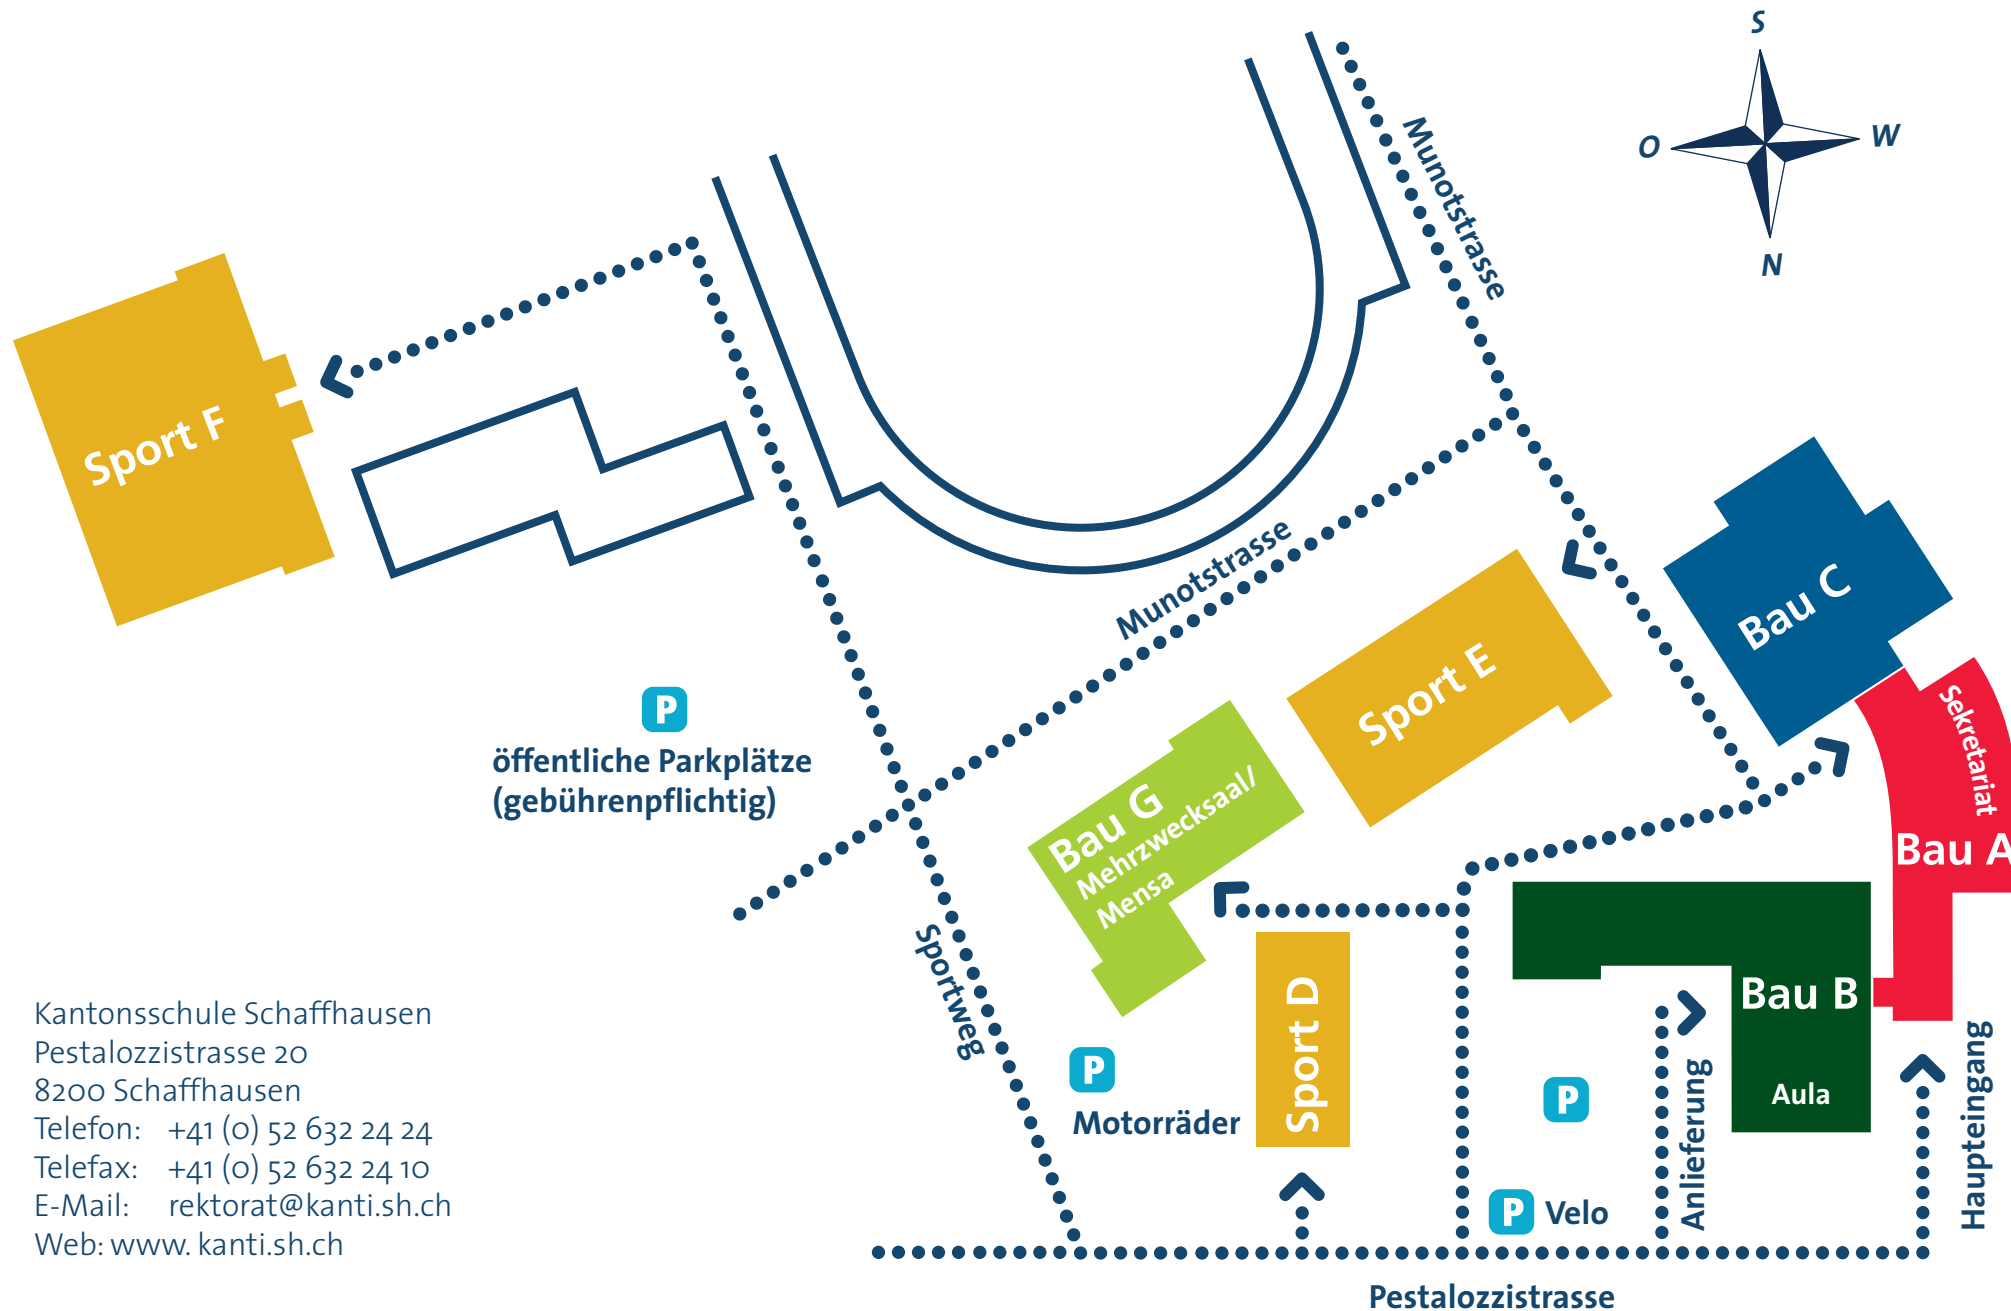

Übersicht Gelände Kantonsschule Schaffhausen

Kantonsschule Schaffhausen
Pestalozzistrasse 20
8200 Schaffhausen
Telefon: +41 (0) 52 632 24 24
Telefax: +41 (0) 52 632 24 10
E-Mail: rektorat@kanti.sh.ch
Web: www.kanti.sh.ch