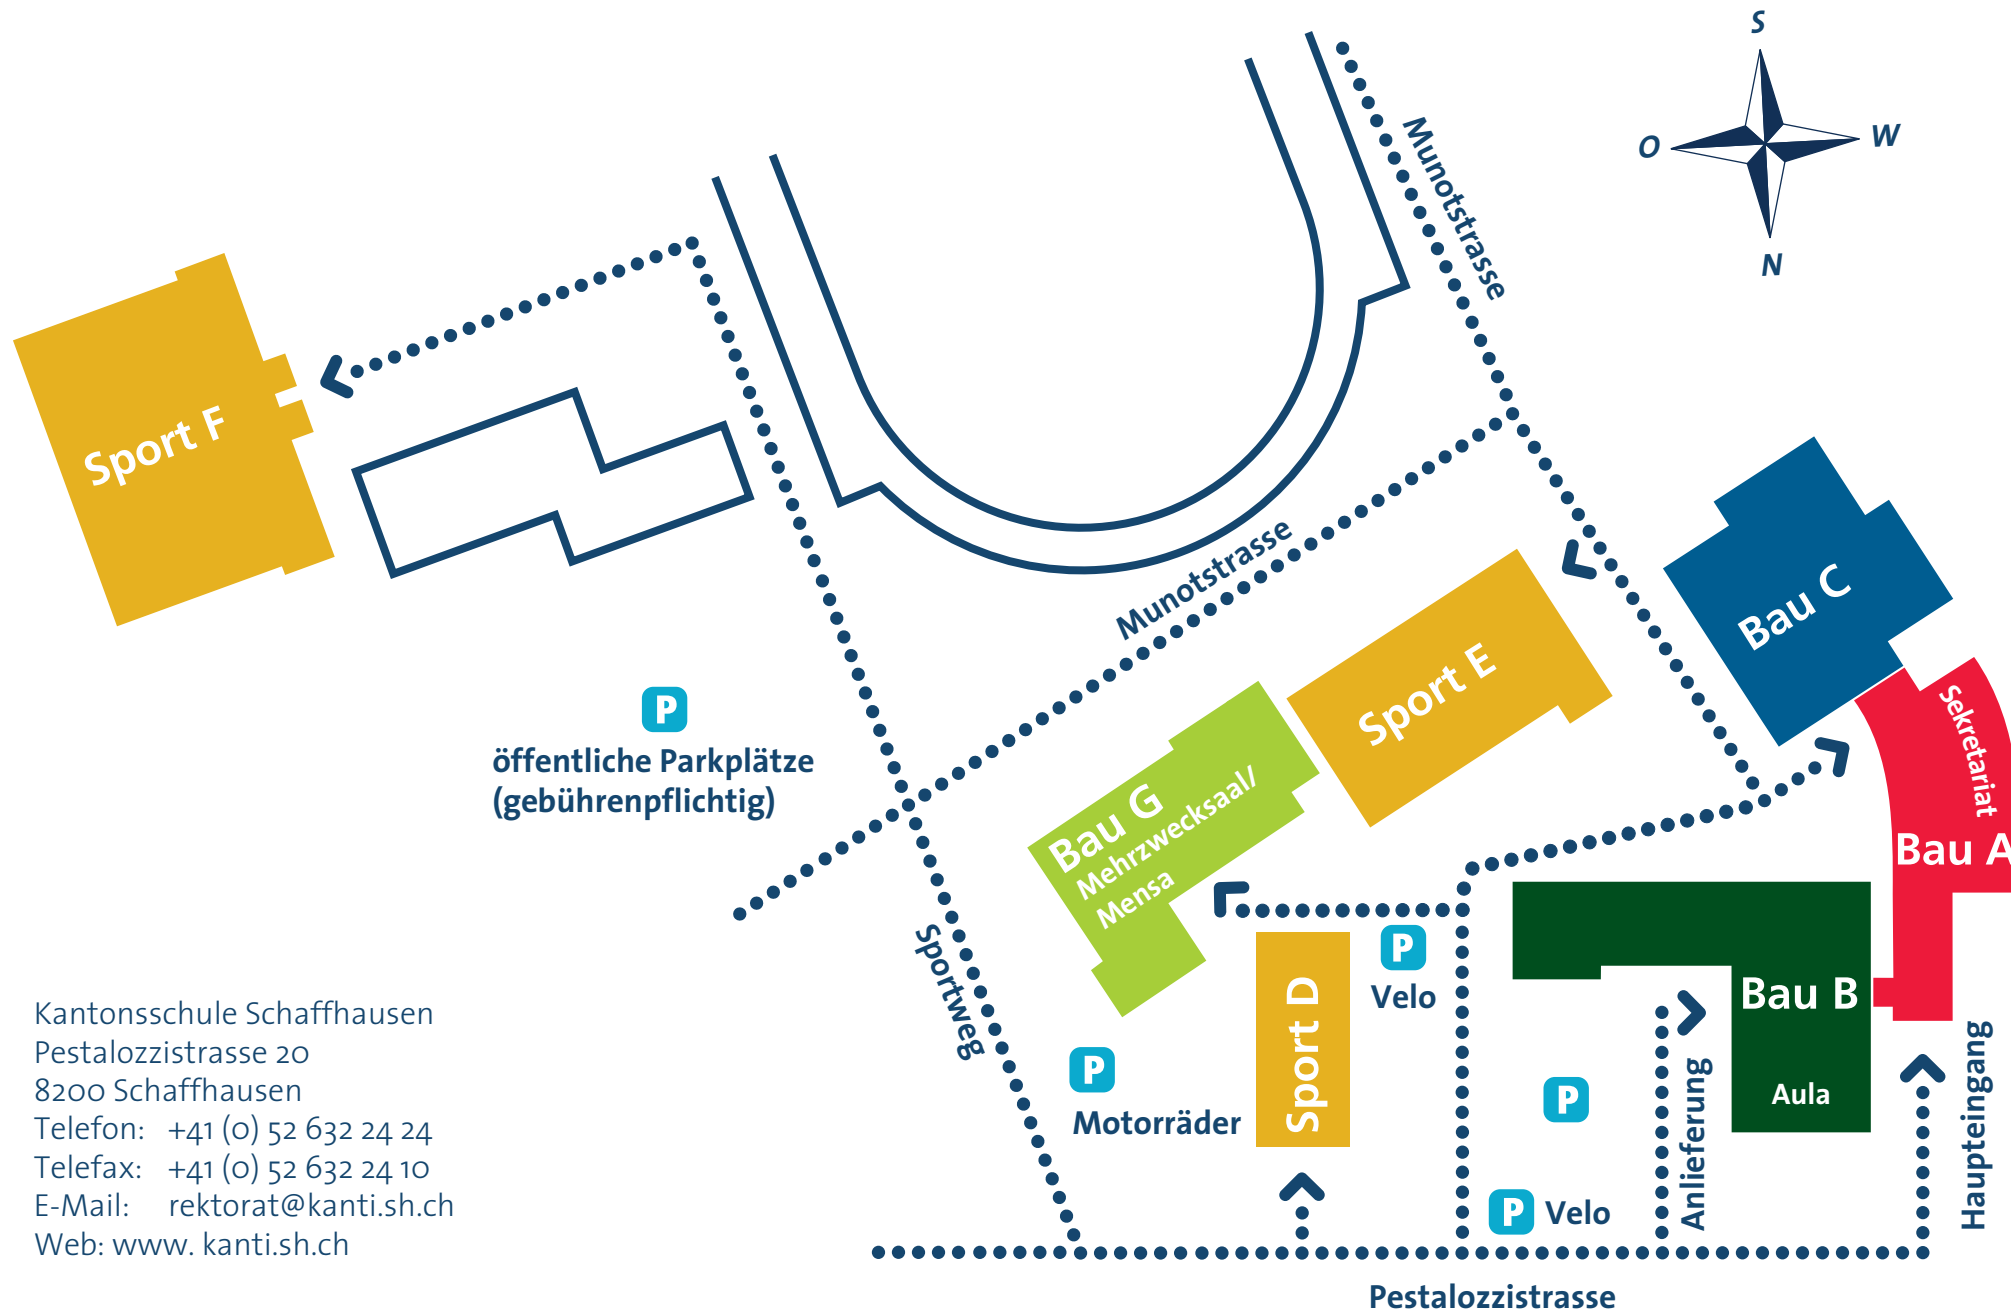

Übersicht Gelände Kantonsschule Schaffhausen

Kantonsschule Schaffhausen
Pestalozzistrasse 20
8200 Schaffhausen
Telefon: +41 (0) 52 632 24 24
Telefax: +41 (0) 52 632 24 10
E-Mail: rektorat@kanti.sh.ch
Web: www.kanti.sh.ch